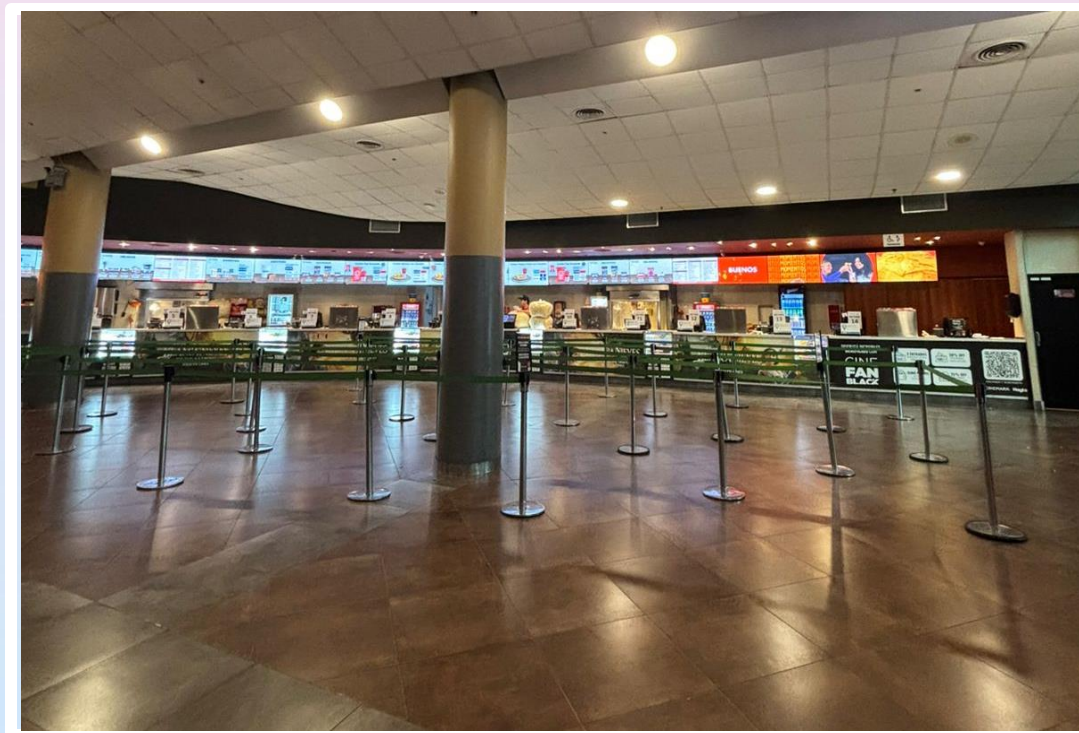

FUNCIÓN DISTENDIDA

Cinemark Abasto

LLEGO A CINEMARK ABASTO, INGRESO:

CAMINANDO

AUTO

SUBO AL PRIMER PISO

ASCENSOR

ESCALERAS MECÁNICAS

EN EL KIOSCO

CINEMARK 

HAGO FILA

ESPERO

MI TURNO

ELIJO LO
QUE QUIERO

PIDO LO QUE
QUIERO

ESPERO

ELIJO MEDIO
DE PAGO

PAGO

RECIBO
MI PEDIDO

PARA INGRESAR A LA SALA

CINEMARK 

HAGO FILA

ESPERO

MI TURNO

ENTREGO
EL TICKET

INGRESO

SALA DE CINE

EN LA SALA

CINEMARK

BUSCO MI ASIENTO

ME SIENTO

ESPERO